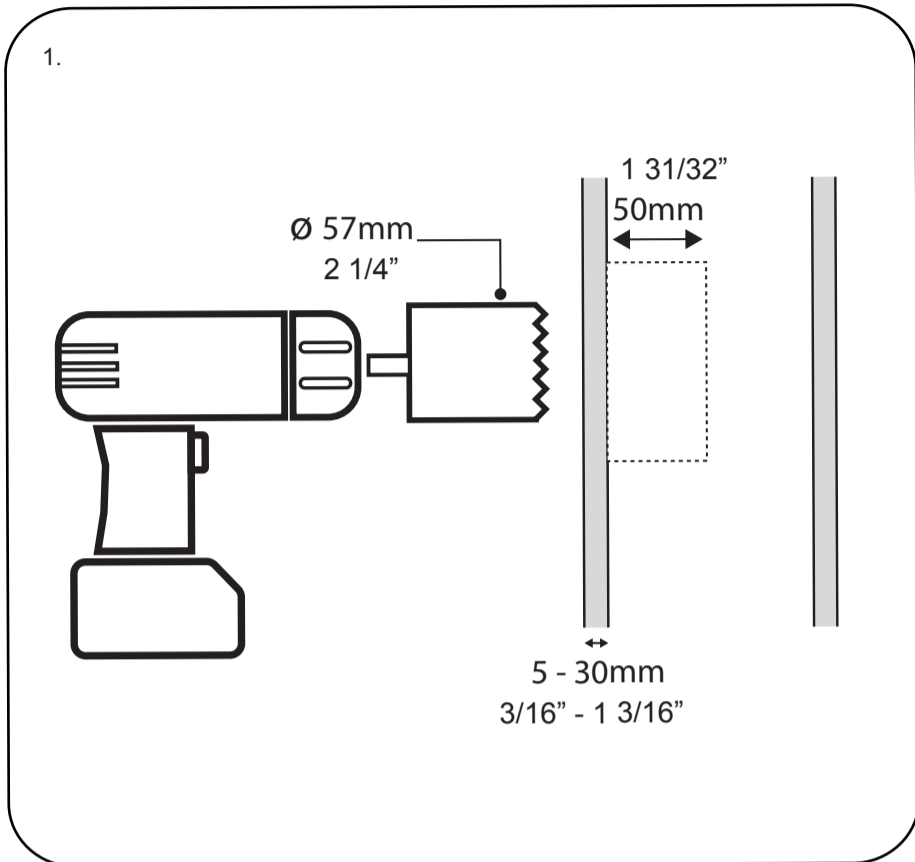

HEAT AIR Heat Control Panel Installation - AK1976C, AK1977C, AK1978C.

Please refer to Heat Air operating instructions for a comprehensive guide to heater operation.
 Veuillez vous reporter au mode d'emploi de Heat Air pour un guide complet du fonctionnement de l'appareil.
 Consulte el manual de instrucciones de Heat Air para obtener una guía completa sobre el funcionamiento del calefactor.