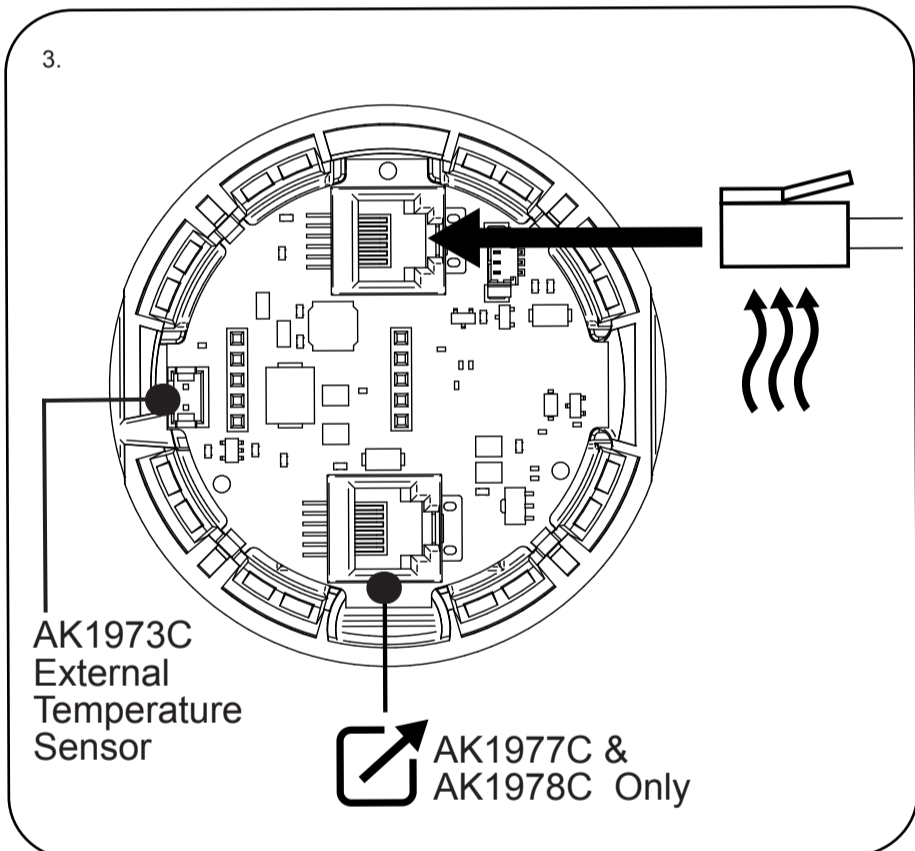

HEAT AIR Heat Control Panel Installation - AK1976C, AK1977C, AK1978C.

Please refer to Heat Air operating instructions for a comprehensive guide to heater operation.
 Veuillez vous reporter au mode d'emploi de Heat Air pour un guide complet du fonctionnement de l'appareil.
 Consulte el manual de instrucciones de Heat Air para obtener una guía completa sobre el funcionamiento del calefactor.